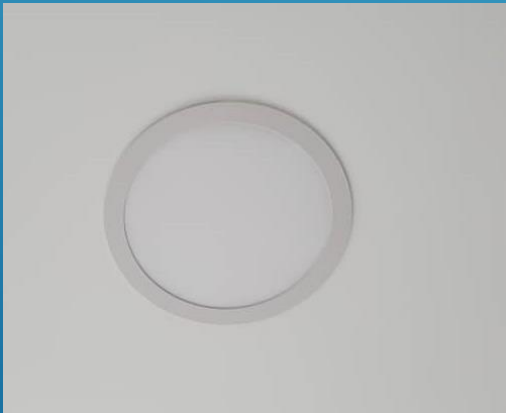

**DISEÑO ILUMINACION CON
DICROICOS TUMBADO
ESCALERA**

▶ EXTRA DE VIVIENDA MODELO DISEÑO DE GYPSUM

DISEÑO DE GYPSUM EN SALA

DISEÑO DE GYPSUM EN CICINA

DISEÑO TUMBADO EN
DORMITORIO MASTER

DISEÑO TUMBADO EN DORMITORIO DE NIÑO

MOSAICO EN PARED DE COCINA

▶ VIVIENDA A ENTREGAR ILUMINACION

SALA COMEDOR

COCINA

DORMITORIOS

DORMITORIOS NIÑA Y NIÑO

DISEÑO DE LUZ LED TODA LA CASA

► VIVIENDA A ENTREGAR