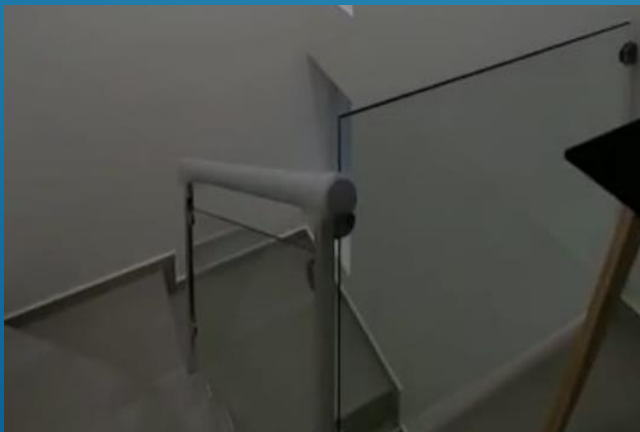

**DISEÑO DE ILUMINACION CON DICROICOS
Y BARRAS LED EN BAÑO MASTER**

**DISEÑO DE
ILUMINACION CON
DICROICOS Y
BARRAS LED EN**

**DISEÑO DE ILUMINACION
CON DICROICOS Y
BARRAS LED EN
DORMITORIO NIÑA**

**DISEÑO ILUMINACION CON
DICROICOS EN DORMITORIOS**

**DISEÑO ILUMINACION CON
DICROICOS TUMBADO
ESCALERA**

▶ EXTRA DE VIVIENDA MODELO DISEÑO DE GYPSUM

DISEÑO DE GYPSUM EN SALA

DISEÑO DE GYPSUM EN CICINA

DISEÑO TUMBADO EN
DORMITORIO MASTER

DISEÑO TUMBADO EN DORMITORIO DE NIÑO

DISEÑO TUMBADO EN
BAÑOS

DISEÑO TUMBADO
EN DORMITORIO
NIÑA

▶ EXTRA DE VIVIENDA MODELO DISEÑO DE PASAMANOS ESCALERA

DISEÑO DE VIDRIO TEMPLADO EN
ESCALERA

▶ **EXTRA DE VIVIENDA MODELO
DISEÑO MOSAICO EN PARED DE COCINA**

MOSAICO EN PARED DE COCINA

▶ VIVIENDA A ENTREGAR ILUMINACION

SALA COMEDOR

COCINA

DORMITORIOS

DORMITORIOS NIÑA Y NIÑO

DISEÑO DE LUZ LED TODA LA CASA

► VIVIENDA A ENTREGAR